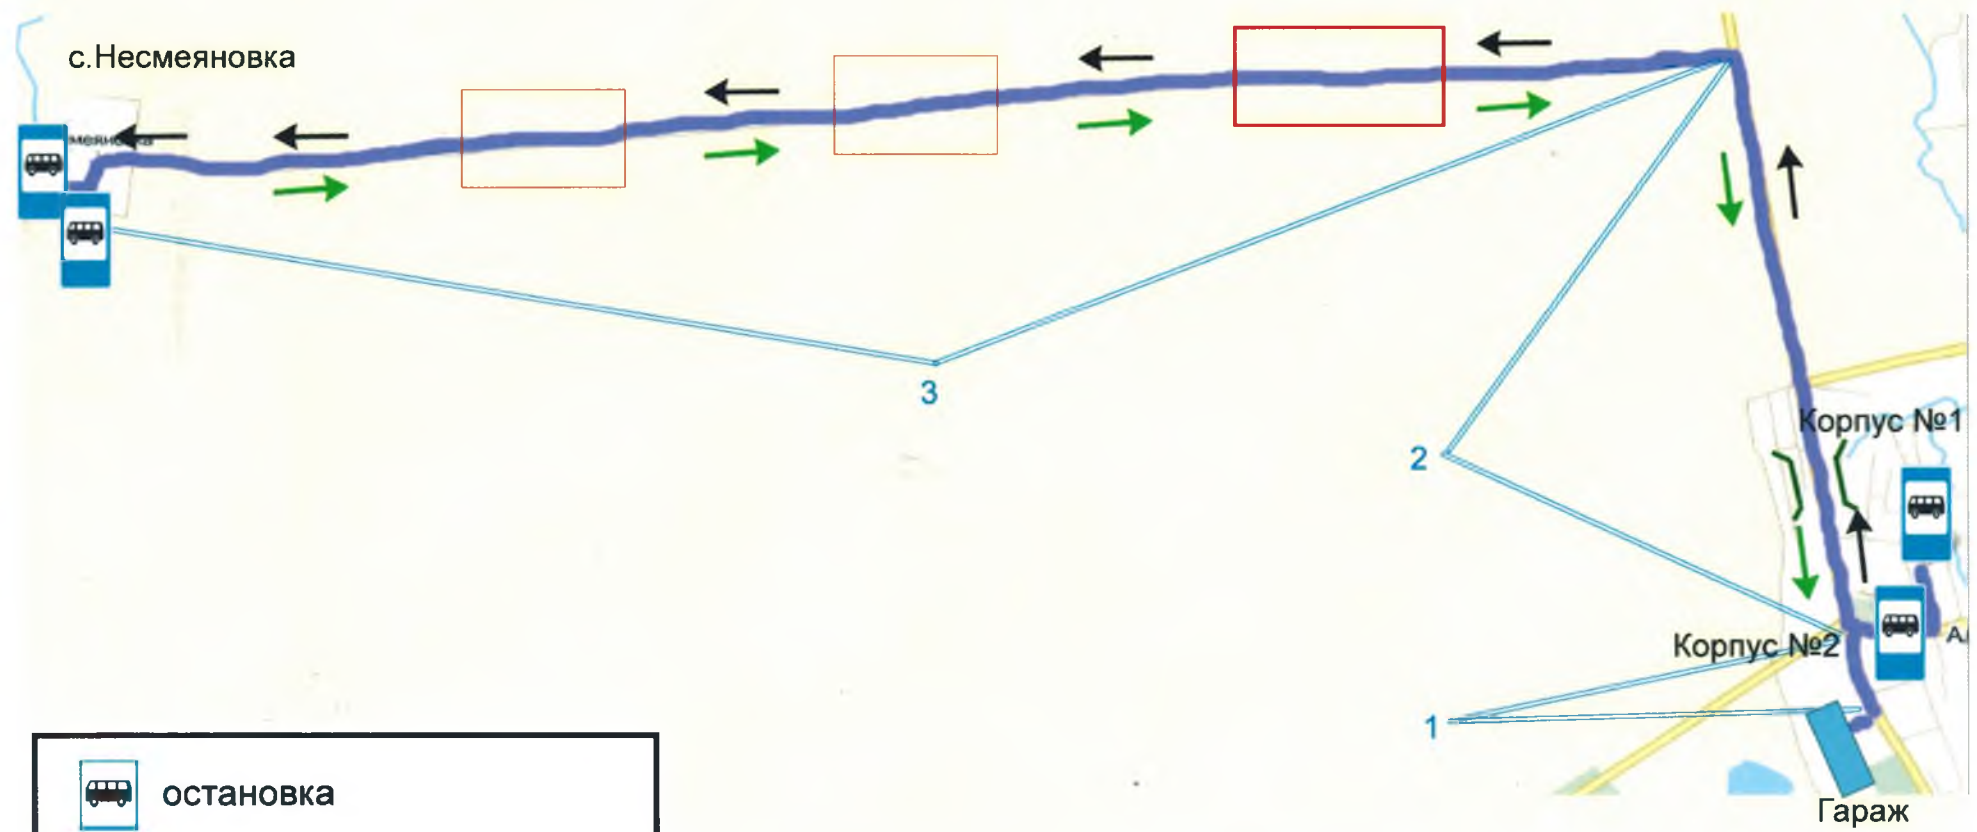

- остановка
- мост
- выезд на маршрут
- возвращение с маршрута
- аварийно-опасный участок (сильный боковой ветер)

Дислокация дорог	
1 – Алексеевка-Шариповка	0,3км
2 – Самара-Оренбург-Алексеевка	2,7км
3 – Самара-Оренбург-Несмеяновка	10км