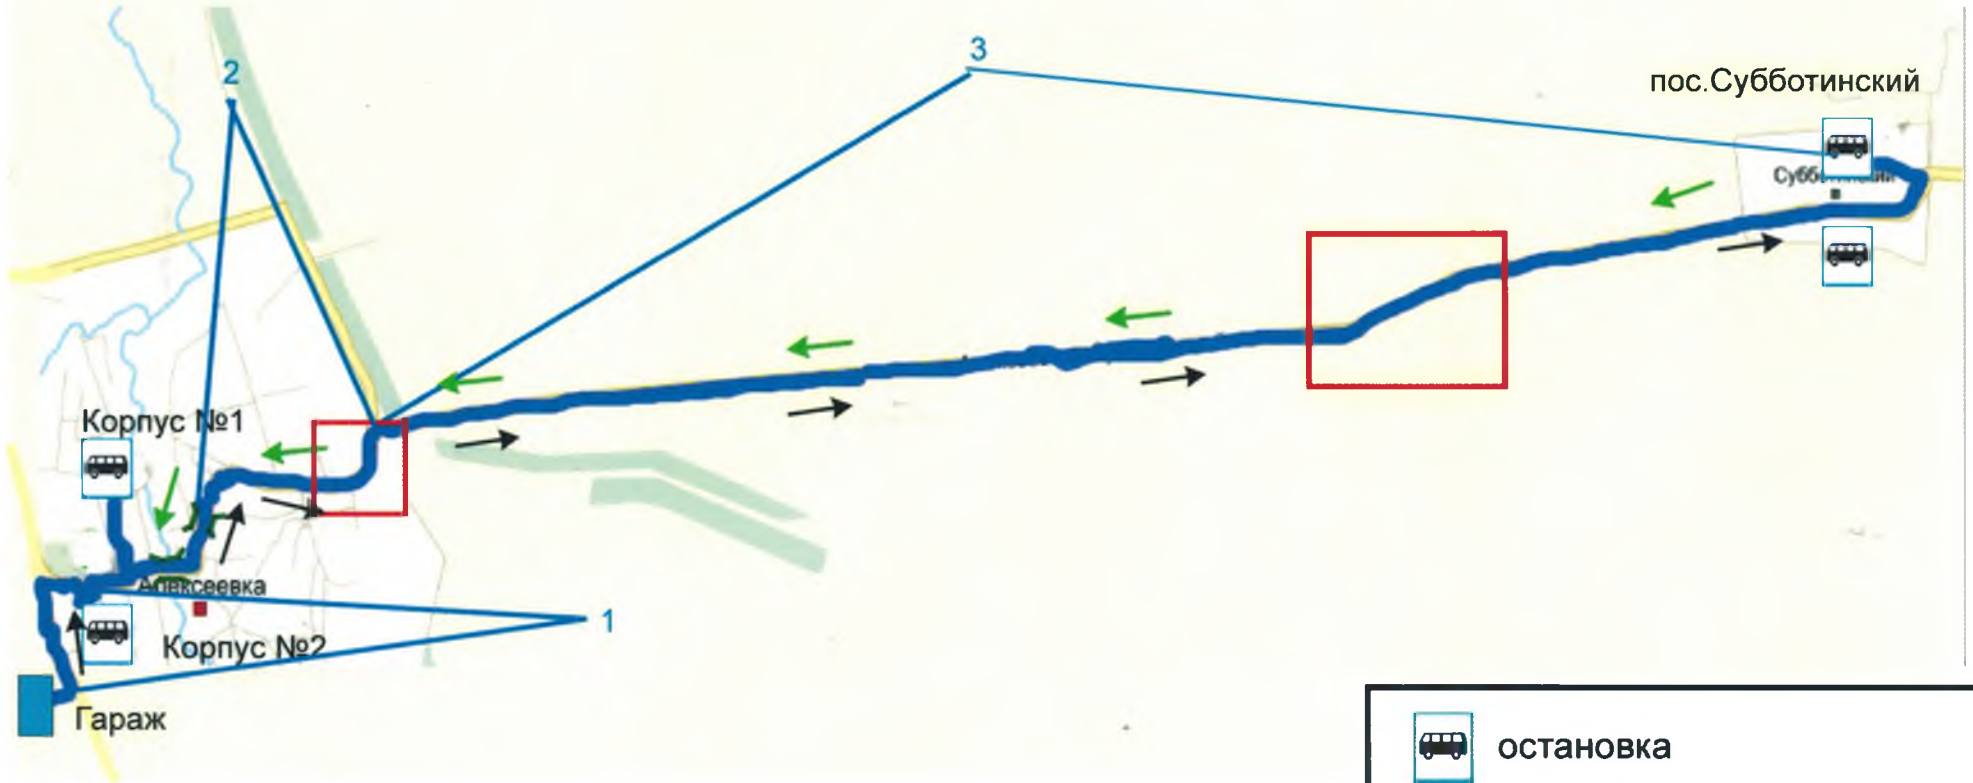

Схема маршрута  
с.Алексеевка – пос.Субботинский – с.Алексеевка

Дислокация дорог	
1 – Алексеевка-Шариповка	0,3км
2 – Алексеевка-Субботинский-Алексеевка	1,7км
3 – Алексеевка-Субботинский	12,7км

	остановка
	мост
	выезд на маршрут
	возвращение с маршрута
	аварийно-опасный участок (подъем-спуск с поворотом)