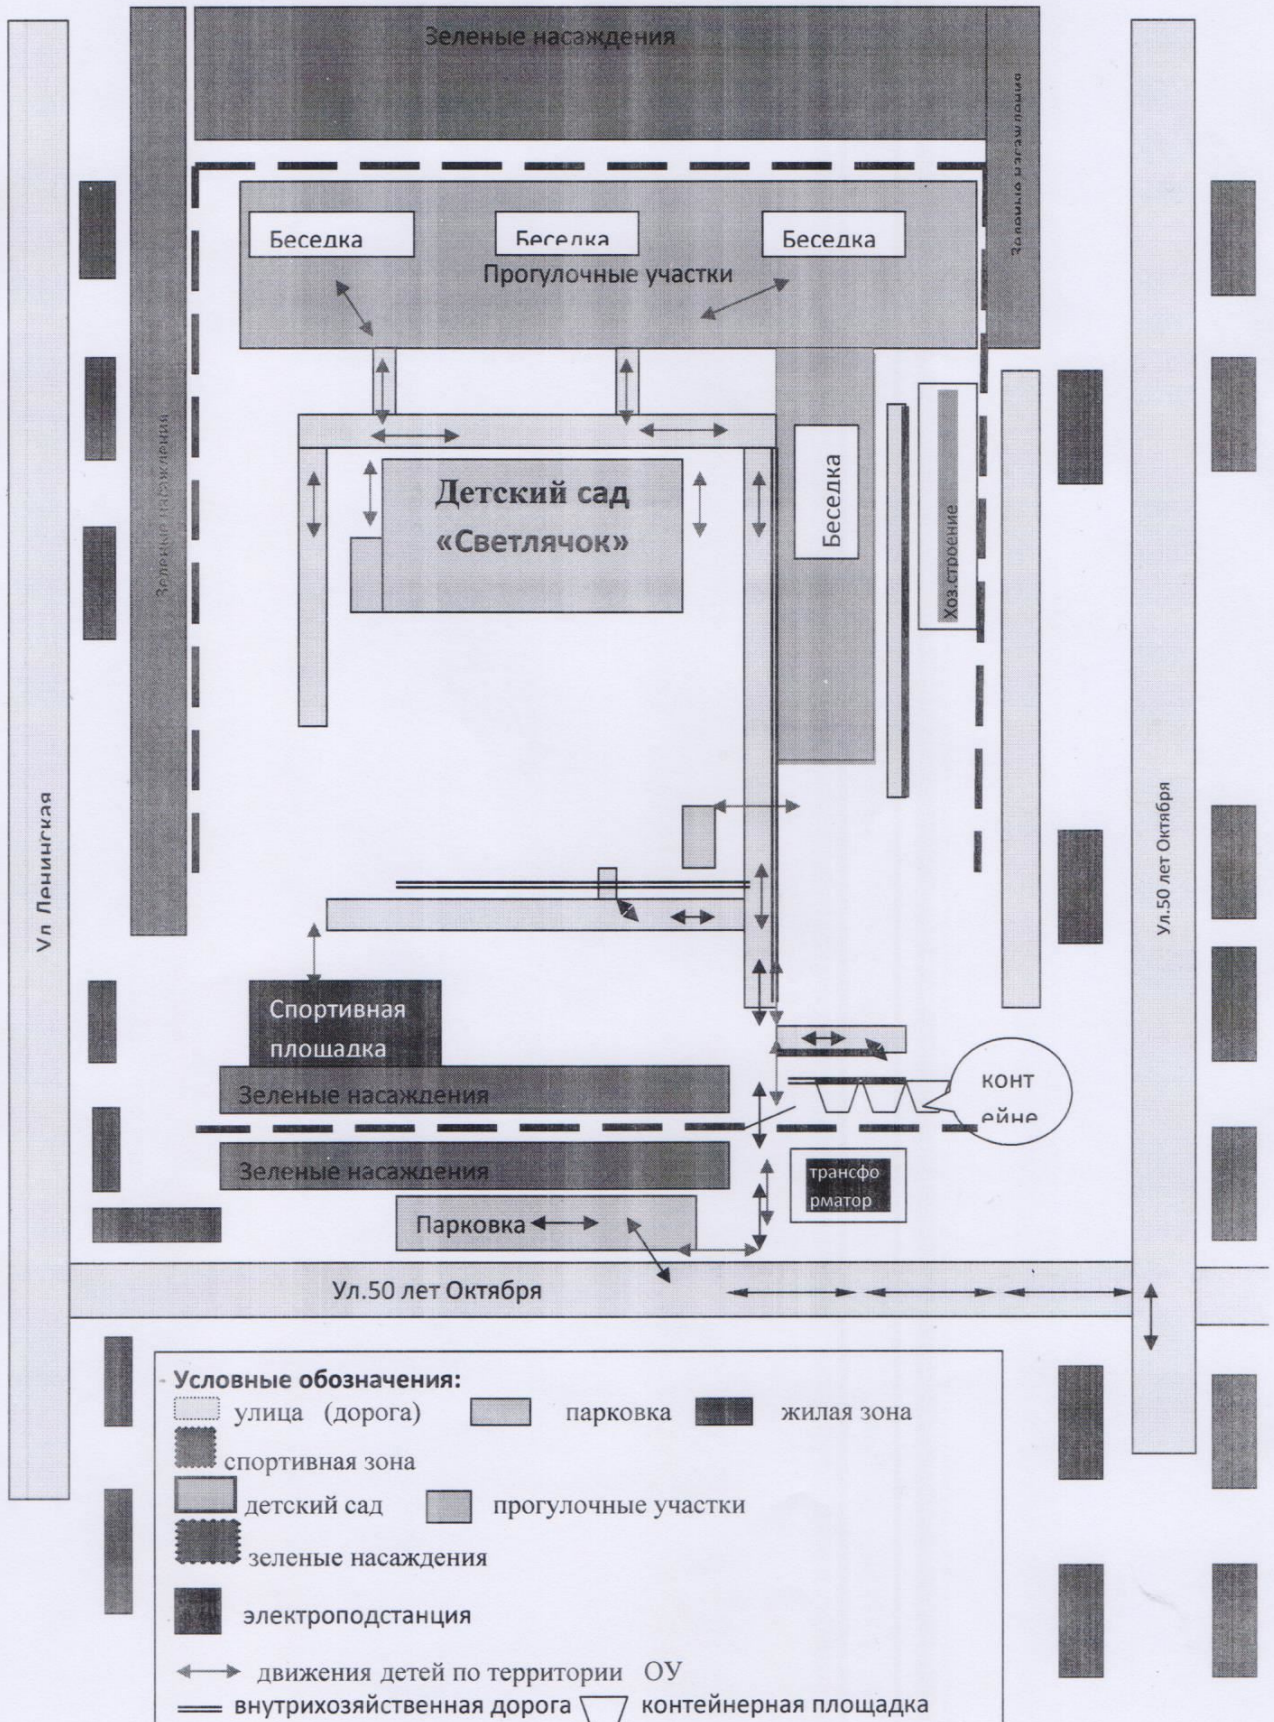

Схема пути движения транспортных средств к местам разгрузки/погрузки и рекомендуемые пути передвижения детей по территории Детского сада «Светлячок» с.Алексеевка

Схема организации дорожного движения в непосредственной близости от
 Детского сада «Светлячок» с.Алексеевка с размещением
 соответствующих технических средств, маршруты движения детей и
 расположение парковочных мест