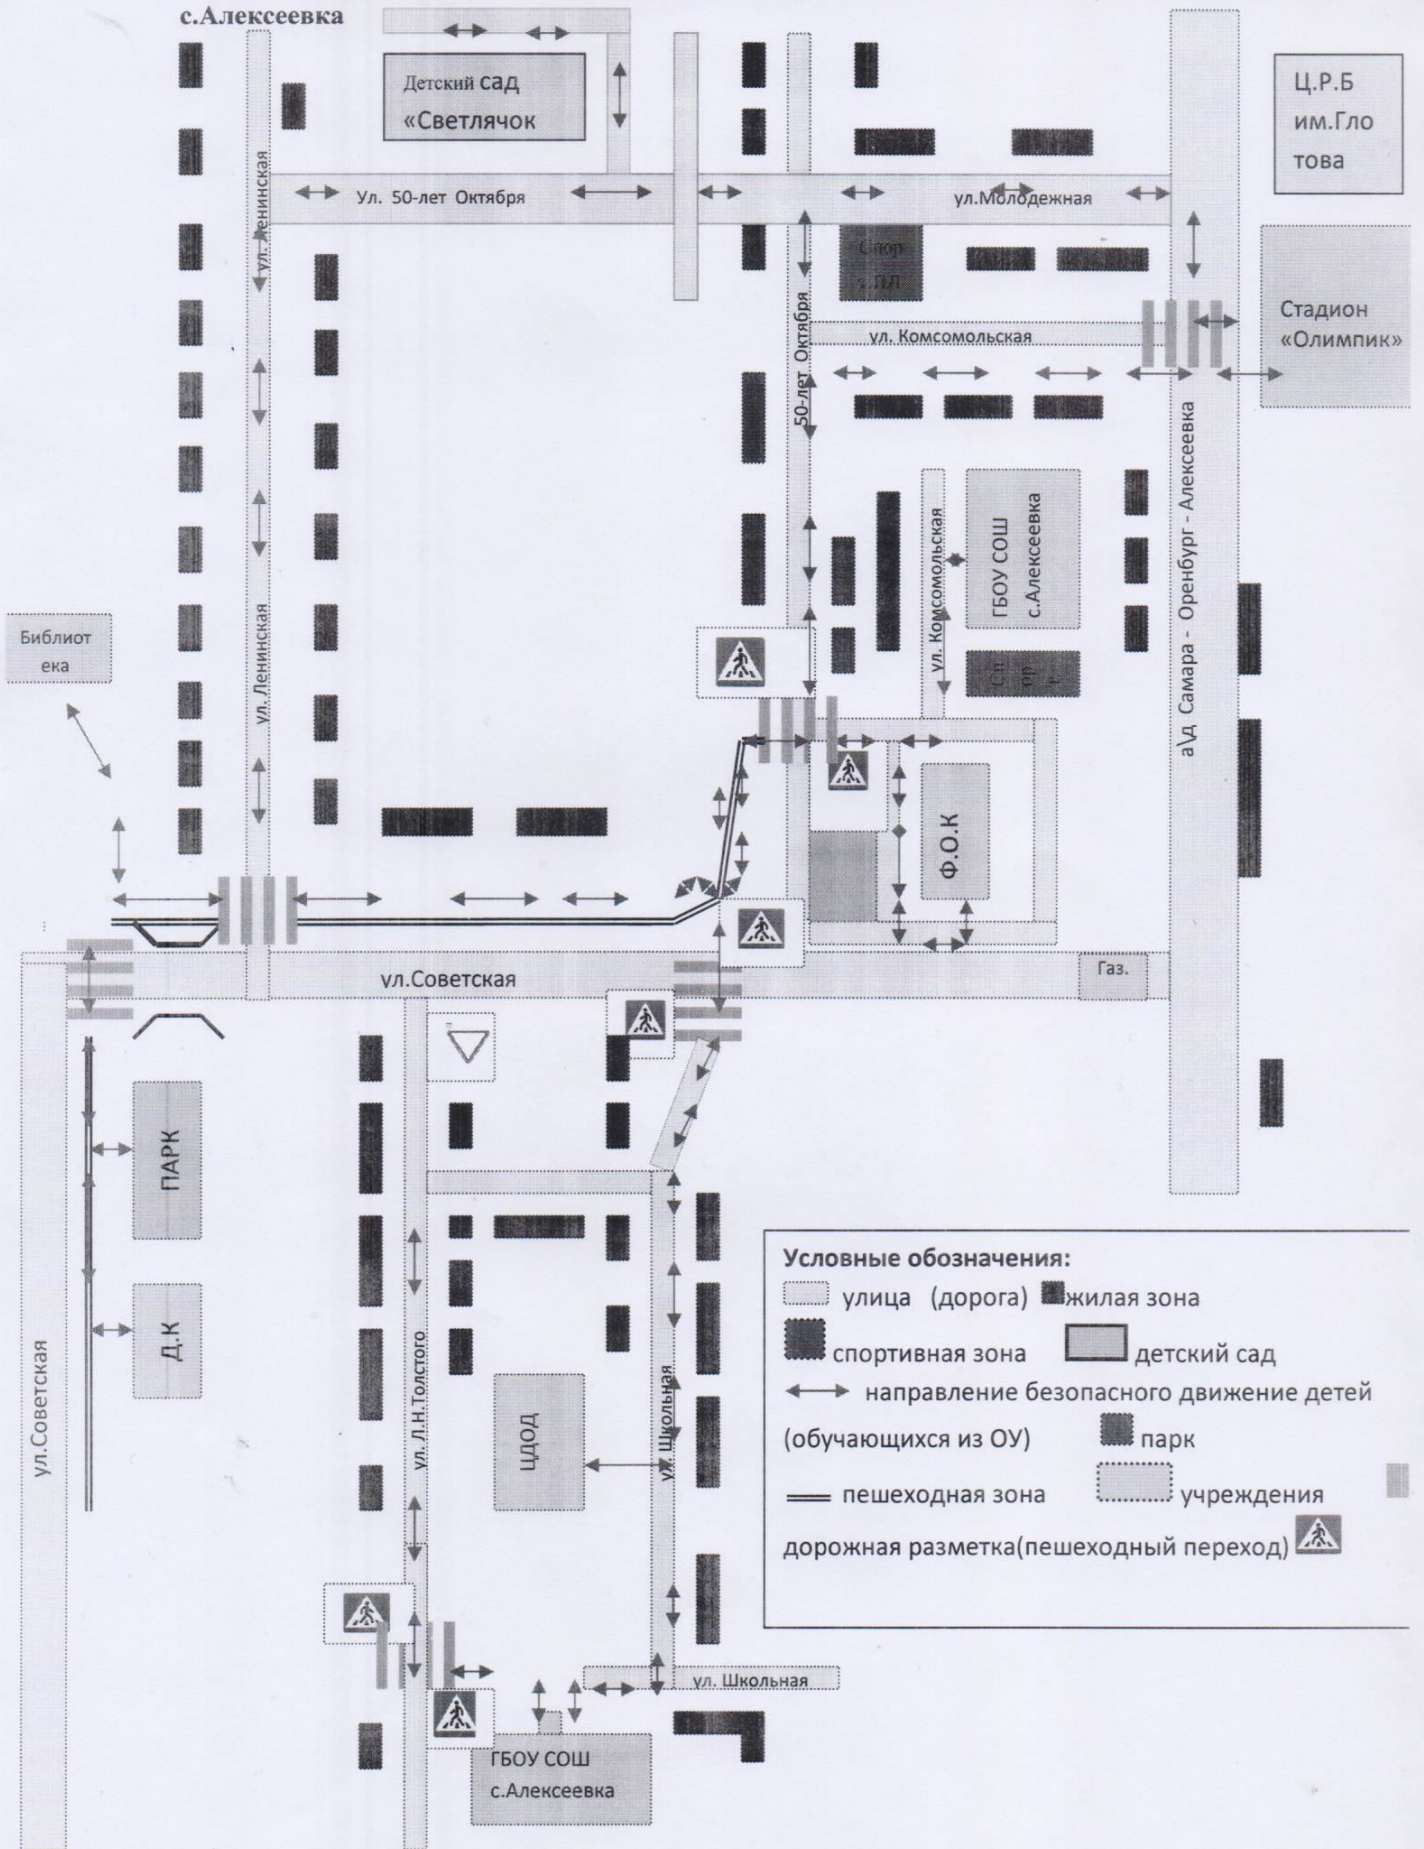

Схема маршрута движения организованных групп детей от Детского сада «Светлячок» с.Алексеевка

Детский сад «Светлячок»

Ц.Р.Б им.Глотова

Стадион «Олимпик»

Библиотека

Ул. Ленинская

Ул. 50-лет Октября

ул. Молодежная

50-лет Октября

ул. Комсомольская

ГБОУ СОШ с. Алексеевка

Ул. Комсомольская

Ф.О.К

а/д Самара - Оренбург - Алексеевка

ул. Советская

Газ.

ПАРК

Д.К

ул. Советская

ул. Л.Н. Толстого

ЦДОД

Ул. Школьная

ул. Школьная

ГБОУ СОШ с. Алексеевка